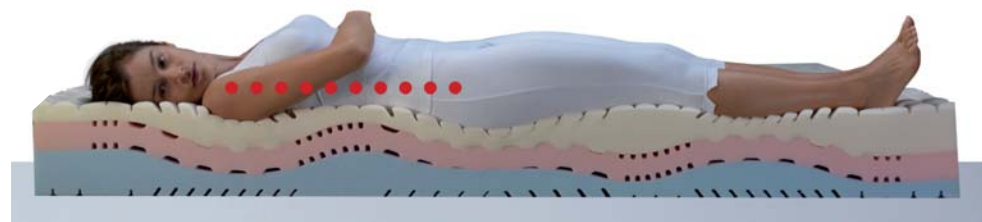

- SOSTEGNO ELEVATO
- SOSTEGNO ACCOGLIENTE
- SOSTEGNO MEDIO
- SOSTEGNO EQUILIBRATO
- SOSTEGNO MEDIO
- SOSTEGNO ACCOGLIENTE
- SOSTEGNO ELEVATO

SISTEMA COVER

Con il sistema speciale "Cover" i rivestimenti possono essere personalizzati in base alle diverse esigenze: tessuti e imbottiture pregiati, naturali e con fibre tecnologiche di ultima generazione, si combinano ottimamente e assicurano ad ogni cliente il comfort desiderato.