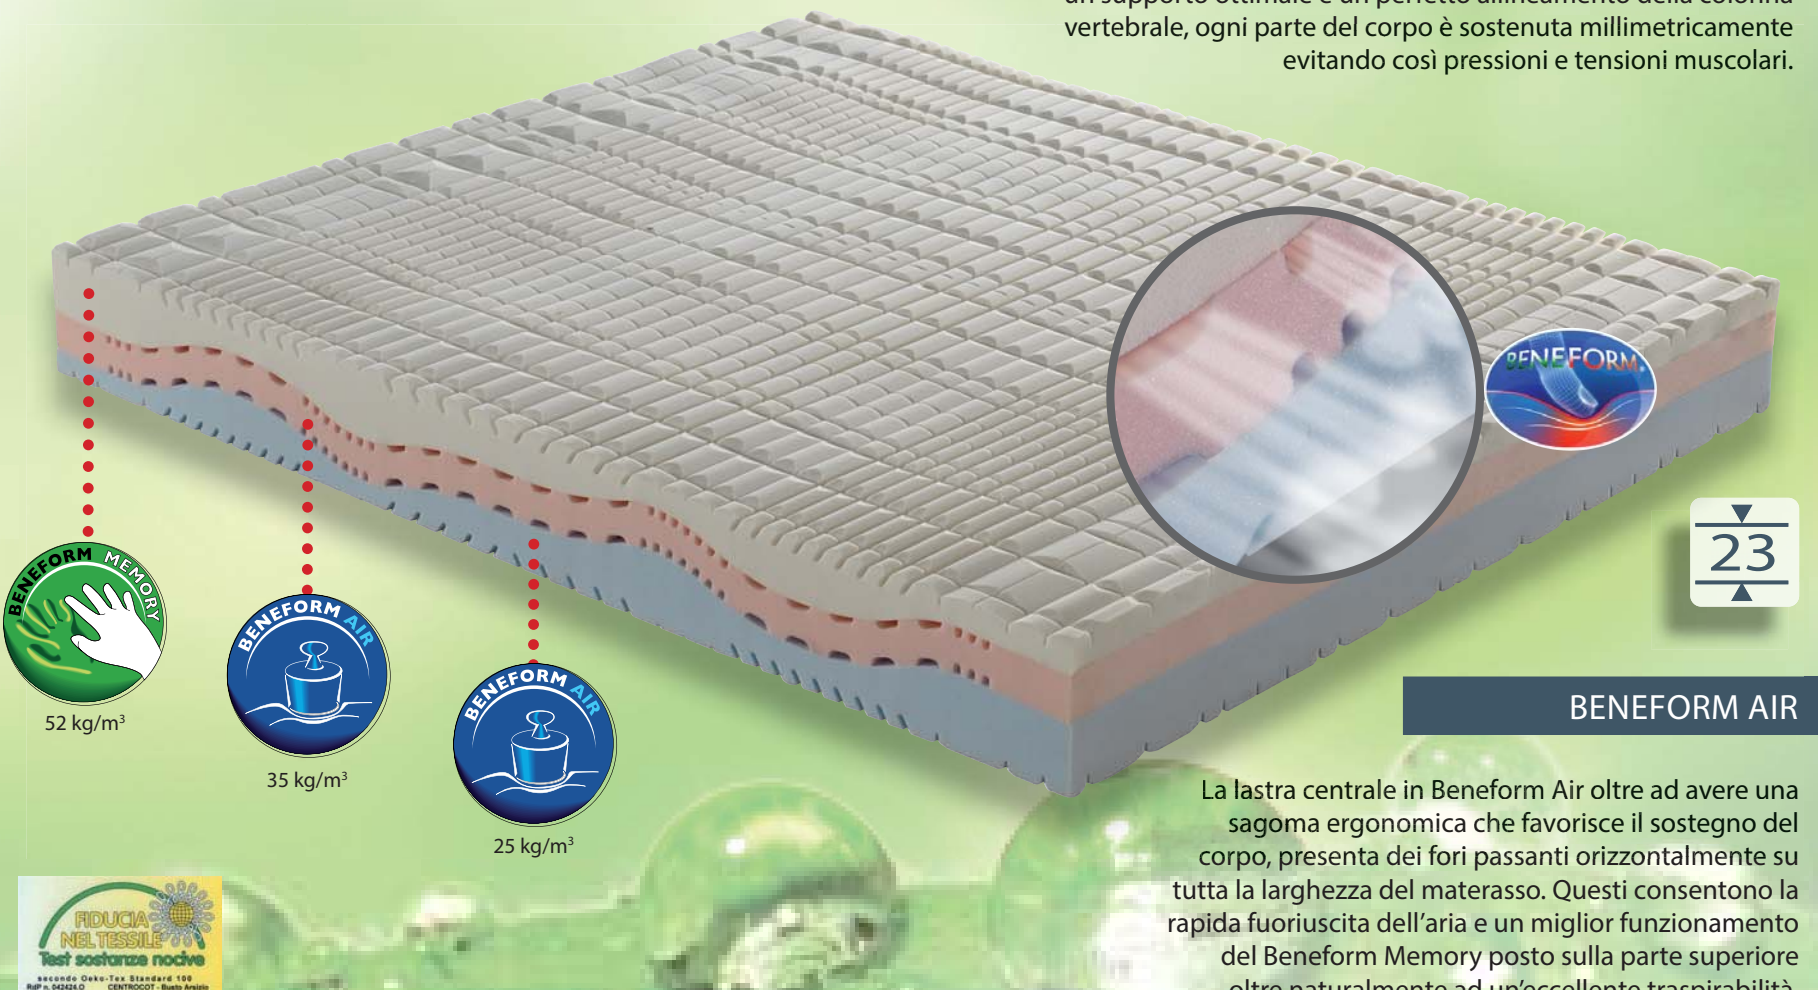

# STRATUS

DISPOSITIVO MEDICO

CE DM 455876

espanso ad alta tecnologia

beneform

triplo strato

sagomato da blocco

senza CFC

ergonomico

antidecubito

indeformabile

traspirante

- Portanza: "Equilibrata"
- Rete consigliata: a doghe di legno fissa, manuale e motorizzata.
- Altezza materasso: 23 cm. ca. nella parte centrale.
- Altezza lastra: 20 cm. ca.
- Zone differenziate: 7

La lastra del materasso Stratus nasce dall'abbinamento delle tre versioni del Beneform Memory, Beneform Air. I masselli sono uniti e sagomati a zone differenziate con speciali e particolari forme. Un lato di contatto in Beneform Memory presenta caratteristiche di termovariabilità ed automodellazione. Lo strato intermedio in Beneform Air è fresco e traspirante. Il terzo strato in Beneform Air è elastico e indeformabile e garantisce un adeguato supporto. Con l'esclusivo disegno a onde si ottiene un supporto ottimale e un perfetto allineamento della colonna vertebrale, ogni parte del corpo è sostenuta millimetricamente evitando così pressioni e tensioni muscolari.

La lastra centrale in Beneform Air oltre ad avere una sagoma ergonomica che favorisce il sostegno del corpo, presenta dei fori passanti orizzontalmente su tutta la larghezza del materasso. Questi consentono la rapida fuoriuscita dell'aria e un miglior funzionamento del Beneform Memory posto sulla parte superiore oltre naturalmente ad un'eccellente traspirabilità.