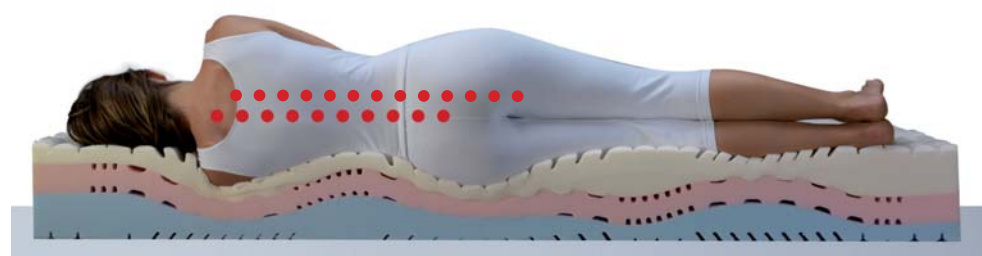

ergonomico

antidecubito

indeformabile

traspirante

- Portanza: "Equilibrata"
- Rete consigliata: a doghe di legno fissa, manuale e motorizzata.
- Altezza materasso: 23 cm. ca. nella parte centrale.
- Altezza lastra: 20 cm. ca.
- Zone differenziate: 7

La lastra del materasso Stratus nasce dall'abbinamento delle tre versioni del Beneform Memory, Beneform Air. I masselli sono uniti e sagomati a zone differenziate con speciali e particolari forme. Un lato di contatto in Beneform Memory presenta caratteristiche di termovariabilità ed automodellazione. Lo strato intermedio in Beneform Air è fresco e traspirante. Il terzo strato in Beneform Air è elastico e indeformabile e garantisce un adeguato supporto. Con l'esclusivo disegno a onde si ottiene un supporto ottimale e un perfetto allineamento della colonna vertebrale, ogni parte del corpo è sostenuta millimetricamente evitando così pressioni e tensioni muscolari.

La lastra centrale in Beneform Air oltre ad avere una sagoma ergonomica che favorisce il sostegno del corpo, presenta dei fori passanti orizzontalmente su tutta la larghezza del materasso. Questi consentono la rapida fuoriuscita dell'aria e un miglior funzionamento del Beneform Memory posto sulla parte superiore oltre naturalmente ad un'eccellente traspirabilità.

### SOSTEGNO DIFFERENZIATO

Sia nella posizione laterale che in quella supina si garantisce sempre alla colonna vertebrale una corretta postura.

- SOSTEGNO ELEVATO
- SOSTEGNO ACCOGLIENTE
- SOSTEGNO MEDIO
- SOSTEGNO EQUILIBRATO
- SOSTEGNO MEDIO
- SOSTEGNO ACCOGLIENTE
- SOSTEGNO ELEVATO