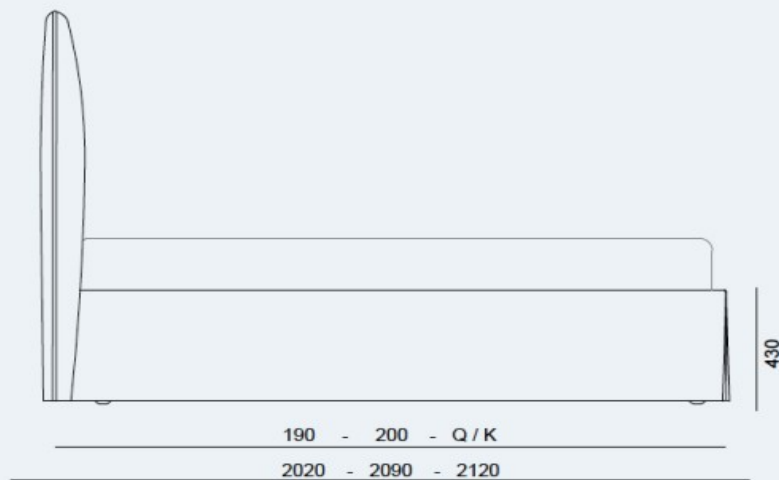

Fiordaliso

I disegni tecnici fanno riferimento al letto fornito con piedi standard. Al variare dei piedi variano anche l'altezza complessiva del letto e il piano d'appoggio del materasso.

The production drawings are referred to the bed with standard feet. Any foot change will also imply a change of the height and of the mattress base.